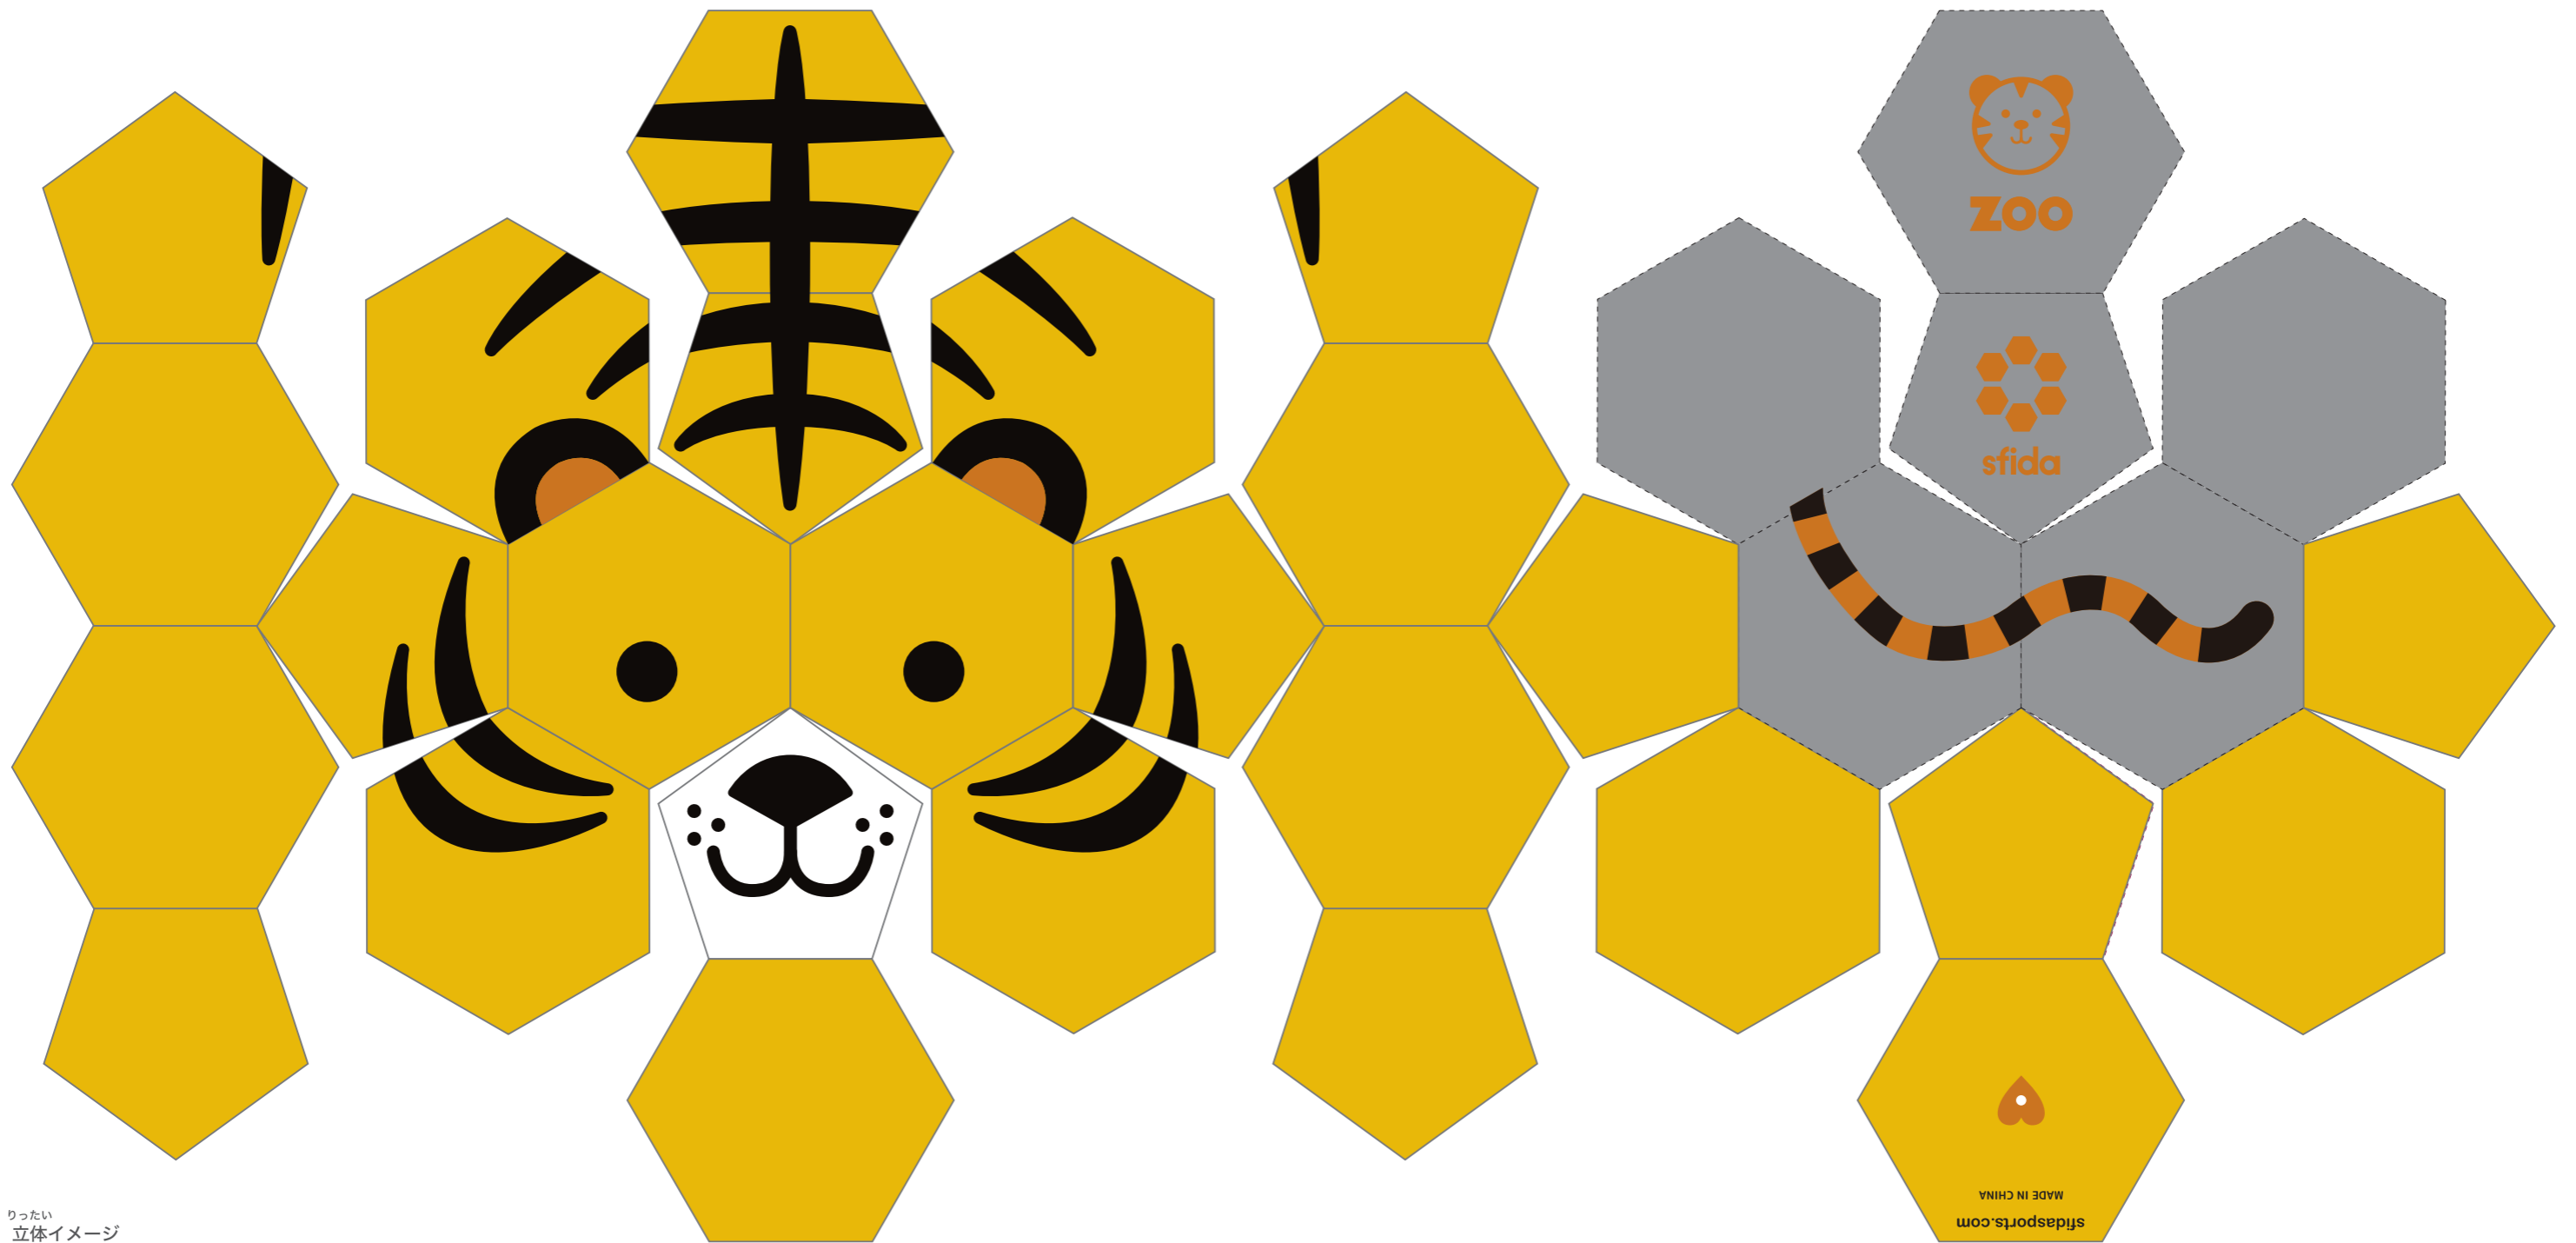

※デザイン可能ですが、  
 もし文字が上にきます。

りったい  
 立体イメージ

しょうめん  
 正面

はいめん  
 背面

ひだりそくめん  
 左側面

みぎそくめん  
 右側面

うえめん  
 上面

しためん  
 下面

なか  
 この中はデザインできません。  
 しょういろしよく  
 ※使用できる色は6色までとなります。

**FC Ryukyu**

りゅうきゅう ゆめ  
**FC琉球夢ボールプロジェクト2022**

ようし  
**3Dイメージ用紙**

りったい  
立体イメージ

しょうめん  
正面

はいめん  
背面

ひだりそくめん  
左側面

みぎそくめん  
右側面

うえめん  
上面

しためん  
下面

**FC Ryukyu**