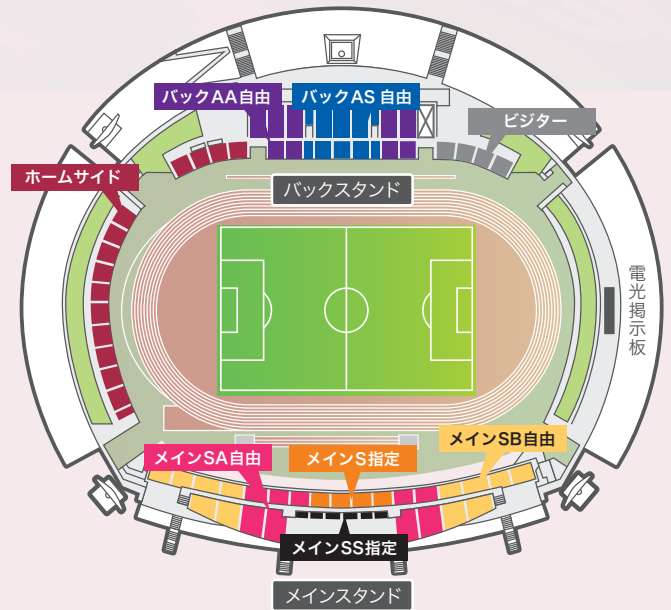

# 2022 FC RYUKYU SEASON PASS

一般券での購入に比べ**最大23,000円お得!**

※メイン SA 自由席の当日券で 21 試合を観戦した場合での比較

カードをタッチするだけで**そのまま入場!**

2022 シーズンより**FC 特典も付与!**

<2021 シーズンからの大きな変更点>

- [A] シーズンシート購入でファンクラブ特典を受けられます**※1
- [B] 18 歳以下の特別料金を新設**
- [C] FC 料金の新設を含めた料金改定**※2

※1: シーズンシート購入でベンガラ会員に自動的に加入いただけます。

※1: FC ゴールドご希望の方は別料金となります。

※2: 下記の料金表をご確認ください。なお、下記の料金は変更になる場合がございます。

## 2022 チケット料金

		一般券	FC 料金	シーズンパス (FC ベンガラ)	シーズンパス (FC ゴールド)
メイン SS 指定	一般			¥72,000	¥79,000
	U18			¥36,000	¥45,000
メイン S 指定	一般			¥52,000	¥59,000
	U18			¥26,000	¥35,000
メイン SA 自由	前売	¥2,700	¥2,500	¥40,000	¥47,000
	当日	¥3,000			
	U18		¥500	¥10,000	¥19,000
メイン SB 自由	前売	¥2,200	¥2,000	¥40,000	¥47,000
	当日	¥2,500			
	U18		¥500	¥10,000	¥19,000
バック AS 自由	前売	¥2,200	¥2,000	¥30,000	¥37,000
	当日	¥2,500			
	U18		¥500	¥10,000	¥19,000
バック AA 自由	前売	¥2,000	¥1,800	¥30,000	¥37,000
	当日	¥2,300			
	U18		¥500	¥10,000	¥19,000
ホームサイド ※夢バス対象席種	前売	¥1,700	¥1,500	¥25,000	¥32,000
	当日	¥2,000			
	U18		¥500	¥10,000	¥19,000