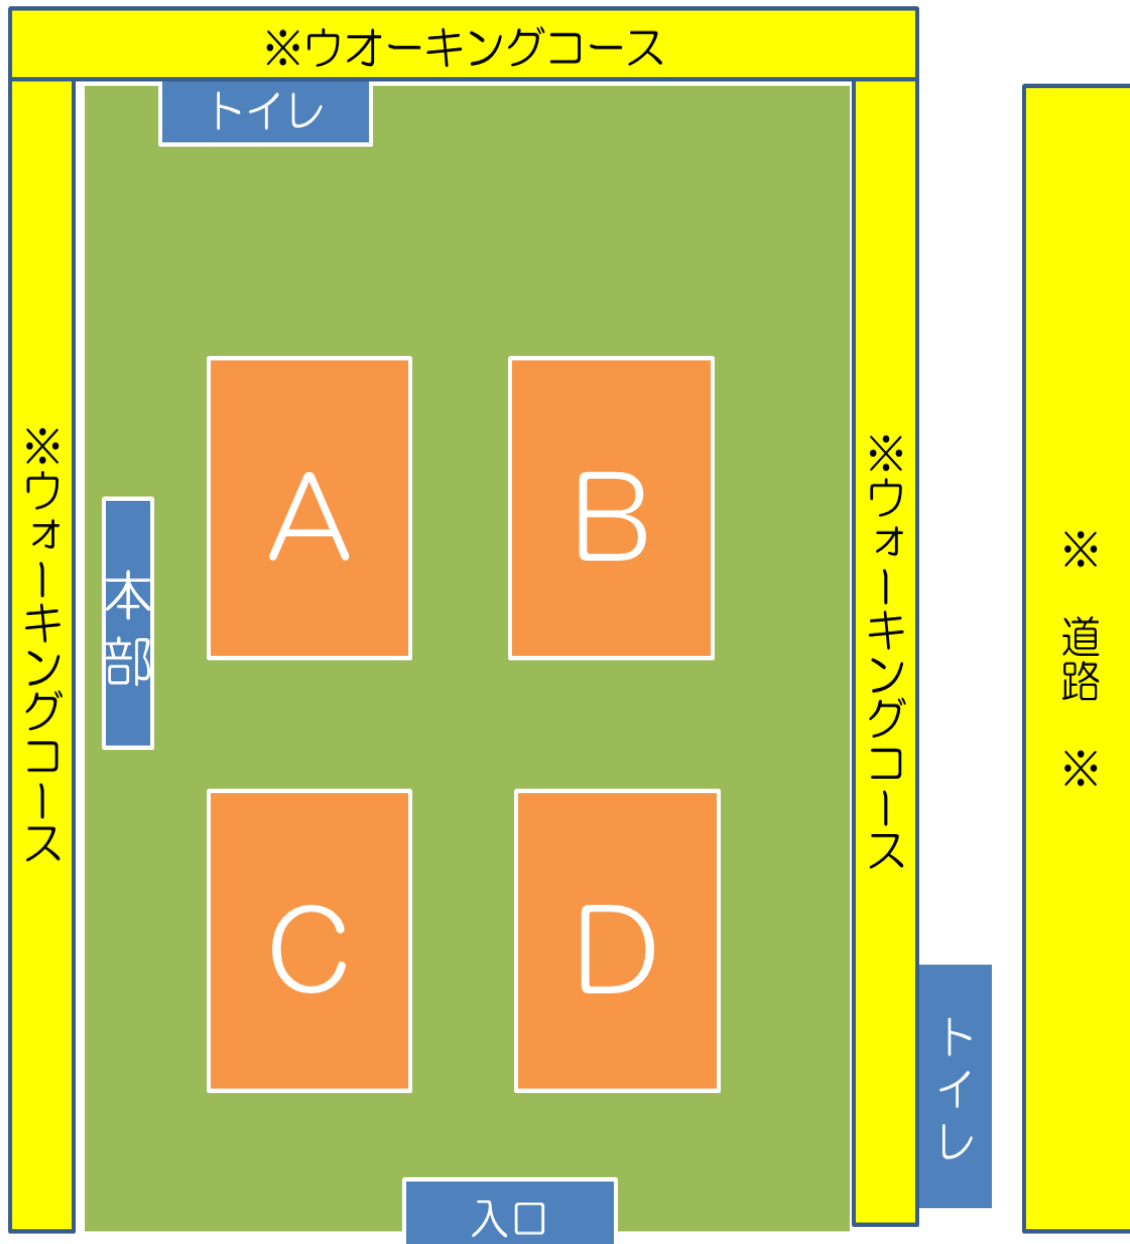

会場レイアウト

注意事項

【待機スペースについて】

◇ウォーキングコースにテント待機スペースをつくるのはご遠慮下さい。

【駐車について】

◇路上駐車は禁止です。

◇公園内の指定された場所に駐車をして下さい。

※別紙 「うるま市屋外運動施設を利用する際の注意事項」をご確認下さい。