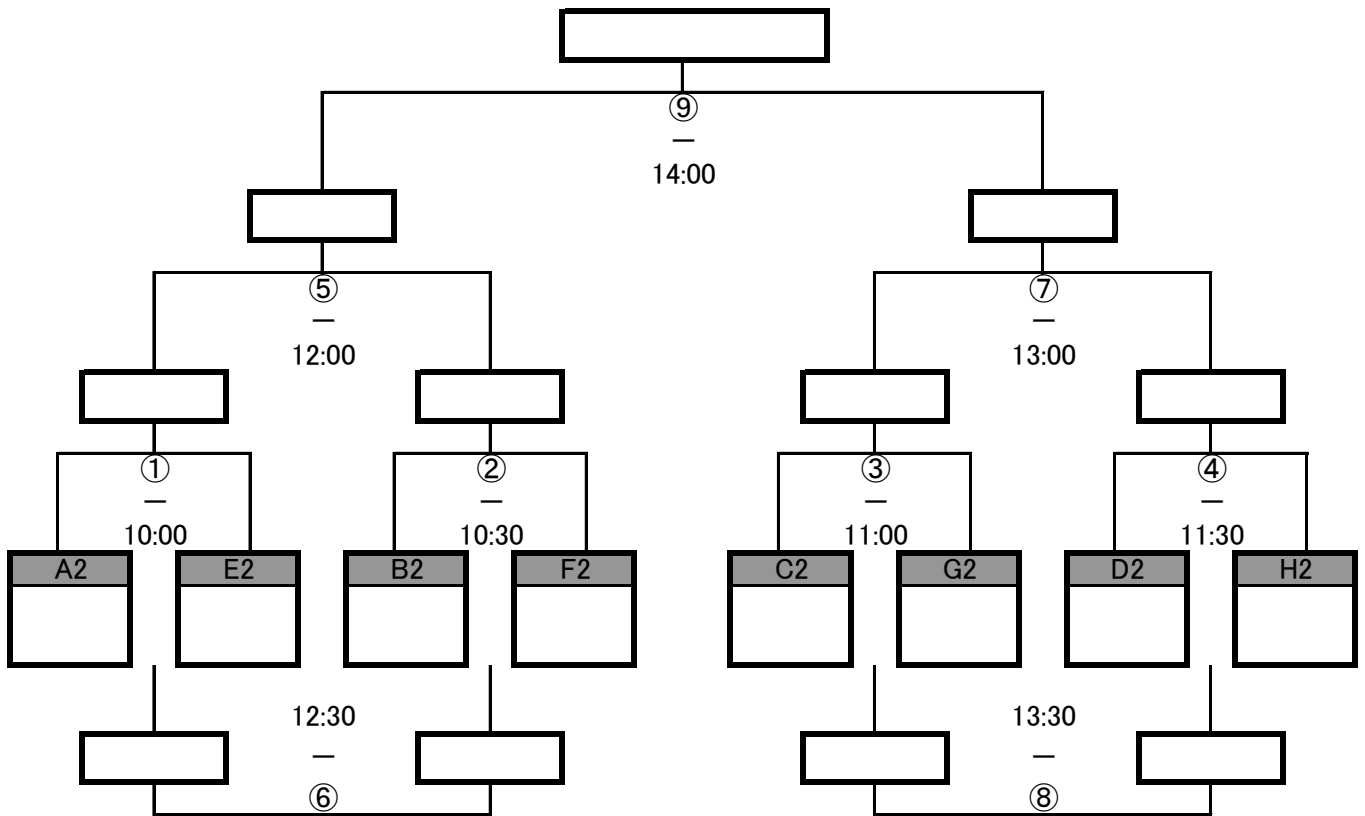

# ■ 1位グループ トーナメント ■

◇ Aコート 2日目 ◇

	試合時間	チーム名	対戦成績	チーム名	審判
①	10:00		( — )		③
②	10:30		( — )		④
③	11:00		( — )		①
④	11:30		( — )		②
⑤	12:00		( — )		⑦
⑥	12:30		( — )		⑧
⑦	13:00		( — )		⑤
⑧	13:30		( — )		⑥
⑨	14:40		( — )		本部

# ■ 2位グループ トーナメント ■

◇ Bコート 2日目 ◇

	試合時間	チーム名	対戦成績	チーム名	審判
①	10:00		( ー )		③
②	10:30		( ー )		④
③	11:00		( ー )		①
④	11:30		( ー )		②
⑤	12:00		( ー )		⑦
⑥	12:30		( ー )		⑧
⑦	13:00		( ー )		⑤
⑧	13:30		( ー )		⑥
⑨	14:00		( ー )		⑤/⑦負

# ■ 3位グループ トーナメント ■

◇ Cコート 2日目 ◇

	試合時間	チーム名	対戦成績	チーム名	審判
①	10:00		( ー )		③
②	10:30		( ー )		④
③	11:00		( ー )		①
④	11:30		( ー )		②
⑤	12:00		( ー )		⑦
⑥	12:30		( ー )		⑧
⑦	13:00		( ー )		⑤
⑧	13:30		( ー )		⑥
⑨	14:00		( ー )		⑤/⑦負

# ■ 4位グループ トーナメント ■

◇ Dコート 2日目 ◇

	試合時間	チーム名	対戦成績	チーム名	審判
①	10:00		( ー )		③
②	10:30		( ー )		④
③	11:00		( ー )		①
④	11:30		( ー )		②
⑤	12:00		( ー )		⑦
⑥	12:30		( ー )		⑧
⑦	13:00		( ー )		⑤
⑧	13:30		( ー )		⑥
⑨	14:00		( ー )		⑤/⑦負