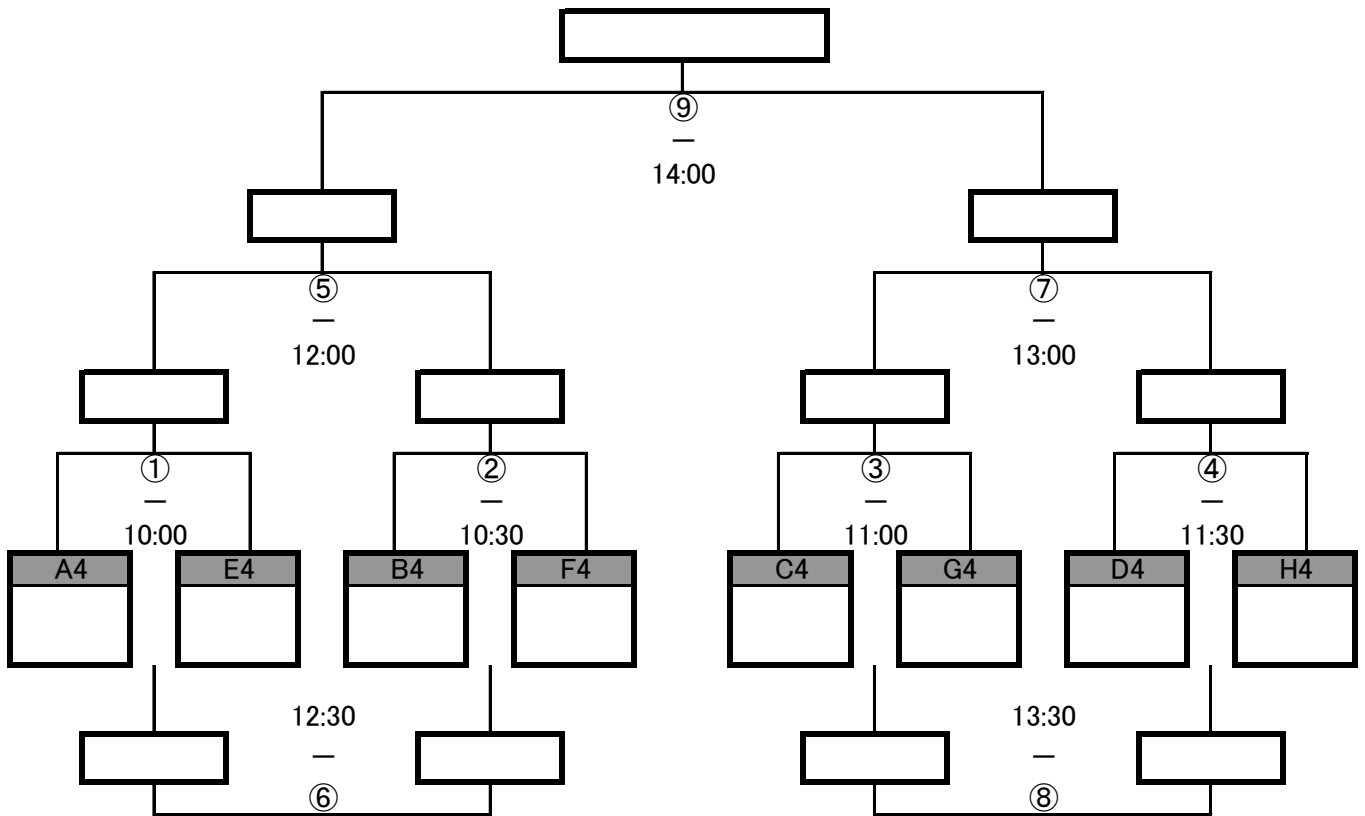

# ■ 2位グループ トーナメント ■

◇ Bコート 2日目 ◇

	試合時間	チーム名	対戦成績	チーム名	審判
①	10:00		( ー )		③
②	10:30		( ー )		④
③	11:00		( ー )		①
④	11:30		( ー )		②
⑤	12:00		( ー )		⑦
⑥	12:30		( ー )		⑧
⑦	13:00		( ー )		⑤
⑧	13:30		( ー )		⑥
⑨	14:00		( ー )		⑤/⑦負

# ■ 3位グループ トーナメント ■

◇ Cコート 2日目 ◇

	試合時間	チーム名	対戦成績	チーム名	審判
①	10:00		( ー )		③
②	10:30		( ー )		④
③	11:00		( ー )		①
④	11:30		( ー )		②
⑤	12:00		( ー )		⑦
⑥	12:30		( ー )		⑧
⑦	13:00		( ー )		⑤
⑧	13:30		( ー )		⑥
⑨	14:00		( ー )		⑤/⑦負

# ■ 4位グループ トーナメント ■

◇ Dコート 2日目 ◇

	試合時間	チーム名	対戦成績	チーム名	審判
①	10:00		( ー )		③
②	10:30		( ー )		④
③	11:00		( ー )		①
④	11:30		( ー )		②
⑤	12:00		( ー )		⑦
⑥	12:30		( ー )		⑧
⑦	13:00		( ー )		⑤
⑧	13:30		( ー )		⑥
⑨	14:00		( ー )		⑤/⑦負