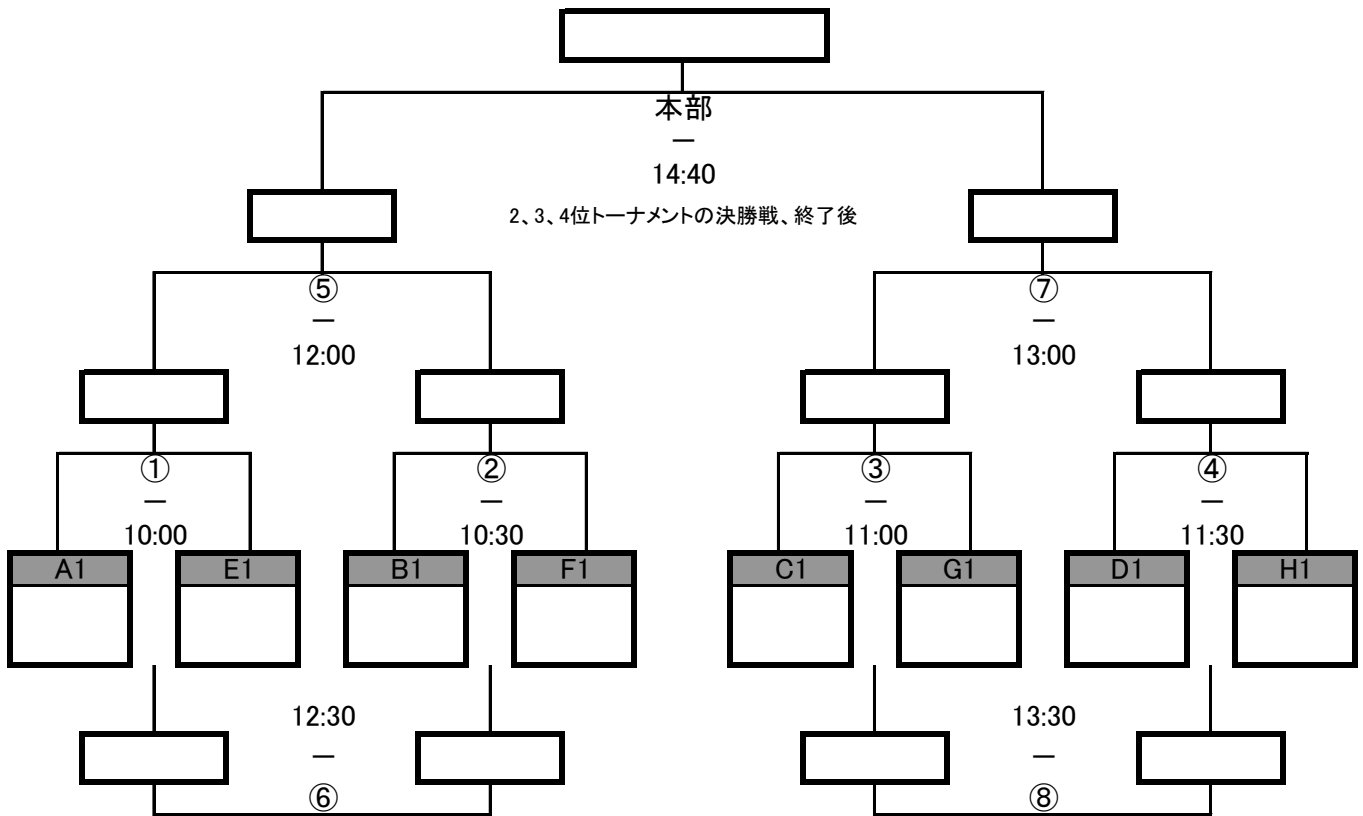

# ■ 1位グループ トーナメント ■

◇ Aコート 2日目 ◇

	試合時間	チーム名	対戦成績	チーム名	審判
①	10:00		( — )		③
②	10:30		( — )		④
③	11:00		( — )		①
④	11:30		( — )		②
⑤	12:00		( — )		⑦
⑥	12:30		( — )		⑧
⑦	13:00		( — )		⑤
⑧	13:30		( — )		⑥
⑨	14:40		( — )		本部

# ■ 2位グループ トーナメント ■

◇ Bコート 2日目 ◇

	試合時間	チーム名	対戦成績	チーム名	審判
①	10:00		( ー )		③
②	10:30		( ー )		④
③	11:00		( ー )		①
④	11:30		( ー )		②
⑤	12:00		( ー )		⑦
⑥	12:30		( ー )		⑧
⑦	13:00		( ー )		⑤
⑧	13:30		( ー )		⑥
⑨	14:00		( ー )		⑤/⑦負

# ■ 3位グループ トーナメント ■

◇ Cコート 2日目 ◇

	試合時間	チーム名	対戦成績	チーム名	審判
①	10:00		( ー )		③
②	10:30		( ー )		④
③	11:00		( ー )		①
④	11:30		( ー )		②
⑤	12:00		( ー )		⑦
⑥	12:30		( ー )		⑧
⑦	13:00		( ー )		⑤
⑧	13:30		( ー )		⑥
⑨	14:00		( ー )		⑤/⑦負

# ■ 4位グループ トーナメント ■

◇ Dコート 2日目 ◇

	試合時間	チーム名	対戦成績	チーム名	審判
①	10:00		( ー )		③
②	10:30		( ー )		④
③	11:00		( ー )		①
④	11:30		( ー )		②
⑤	12:00		( ー )		⑦
⑥	12:30		( ー )		⑧
⑦	13:00		( ー )		⑤
⑧	13:30		( ー )		⑥
⑨	14:00		( ー )		⑤/⑦負