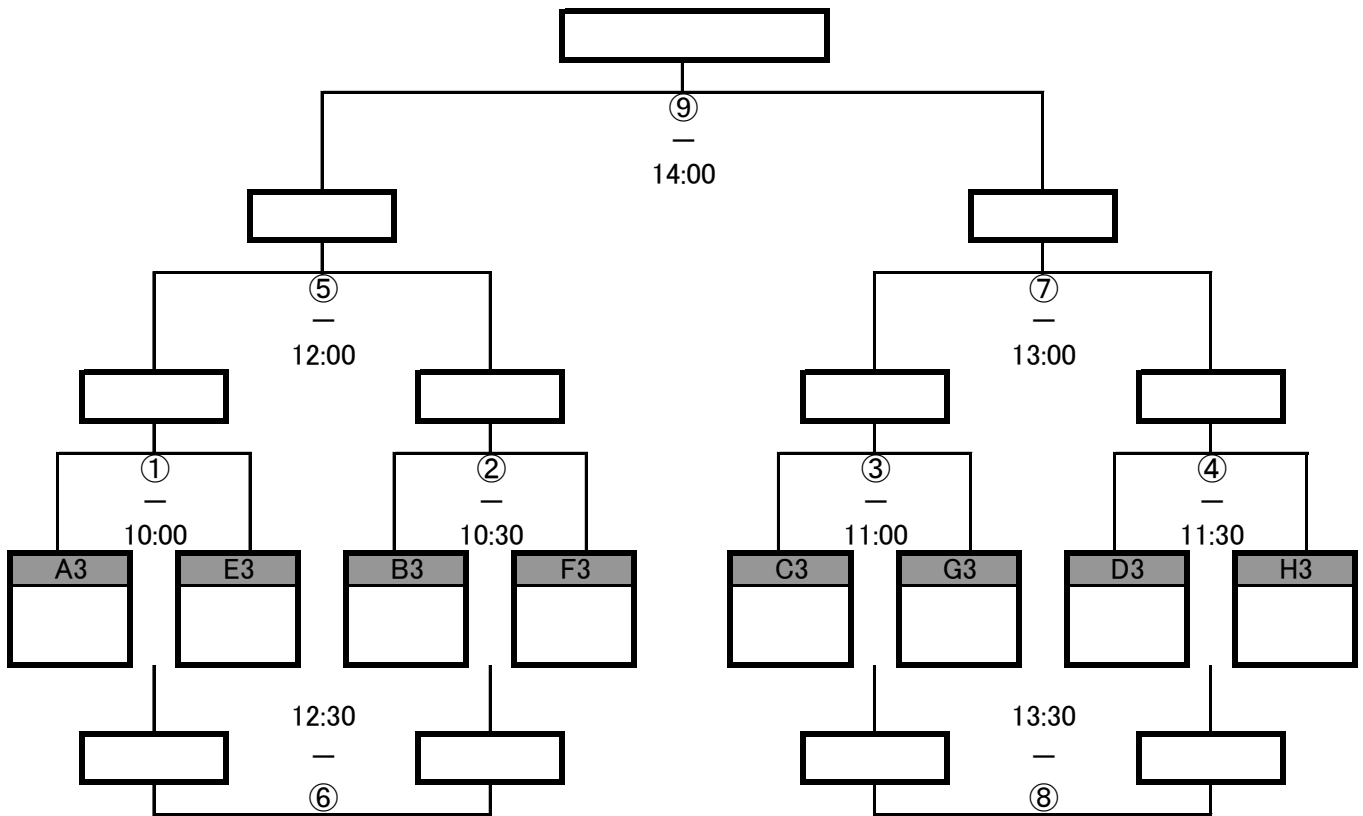

■ 3位グループ トーナメント ■

◇ Cコート 2日目 ◇

	試合時間	チーム名	対戦成績	チーム名	審判
①	10:00		(ー)		③
②	10:30		(ー)		④
③	11:00		(ー)		①
④	11:30		(ー)		②
⑤	12:00		(ー)		⑦
⑥	12:30		(ー)		⑧
⑦	13:00		(ー)		⑤
⑧	13:30		(ー)		⑥
⑨	14:00		(ー)		⑤/⑦負